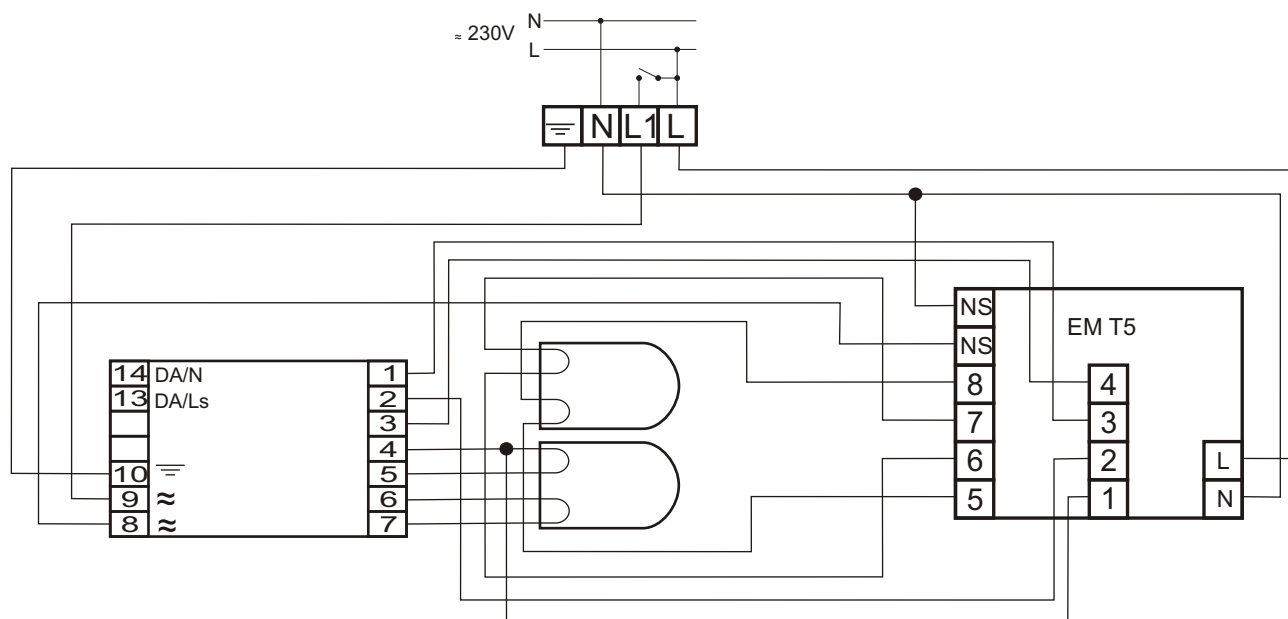

HF-Regulator TD 224 TL5/PL-L EII 220-240V

MODUŁ AWARYJNY	EM SLIM TL5
OBSŁUGIWANE ŚWIETŁÓWKI	TC-L: 24W T5: 24W