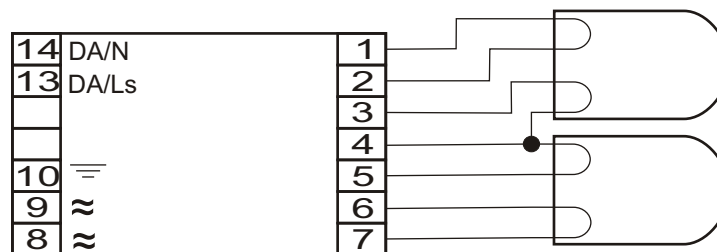

HF-Regulator TD 224 TL5/PL-L EII 220-240V

MODUŁ AWARYJNY	EM SLIM TL5
OBSŁUGIWANE ŚWIETŁÓWKI	TC-L: 24W T5: 24W